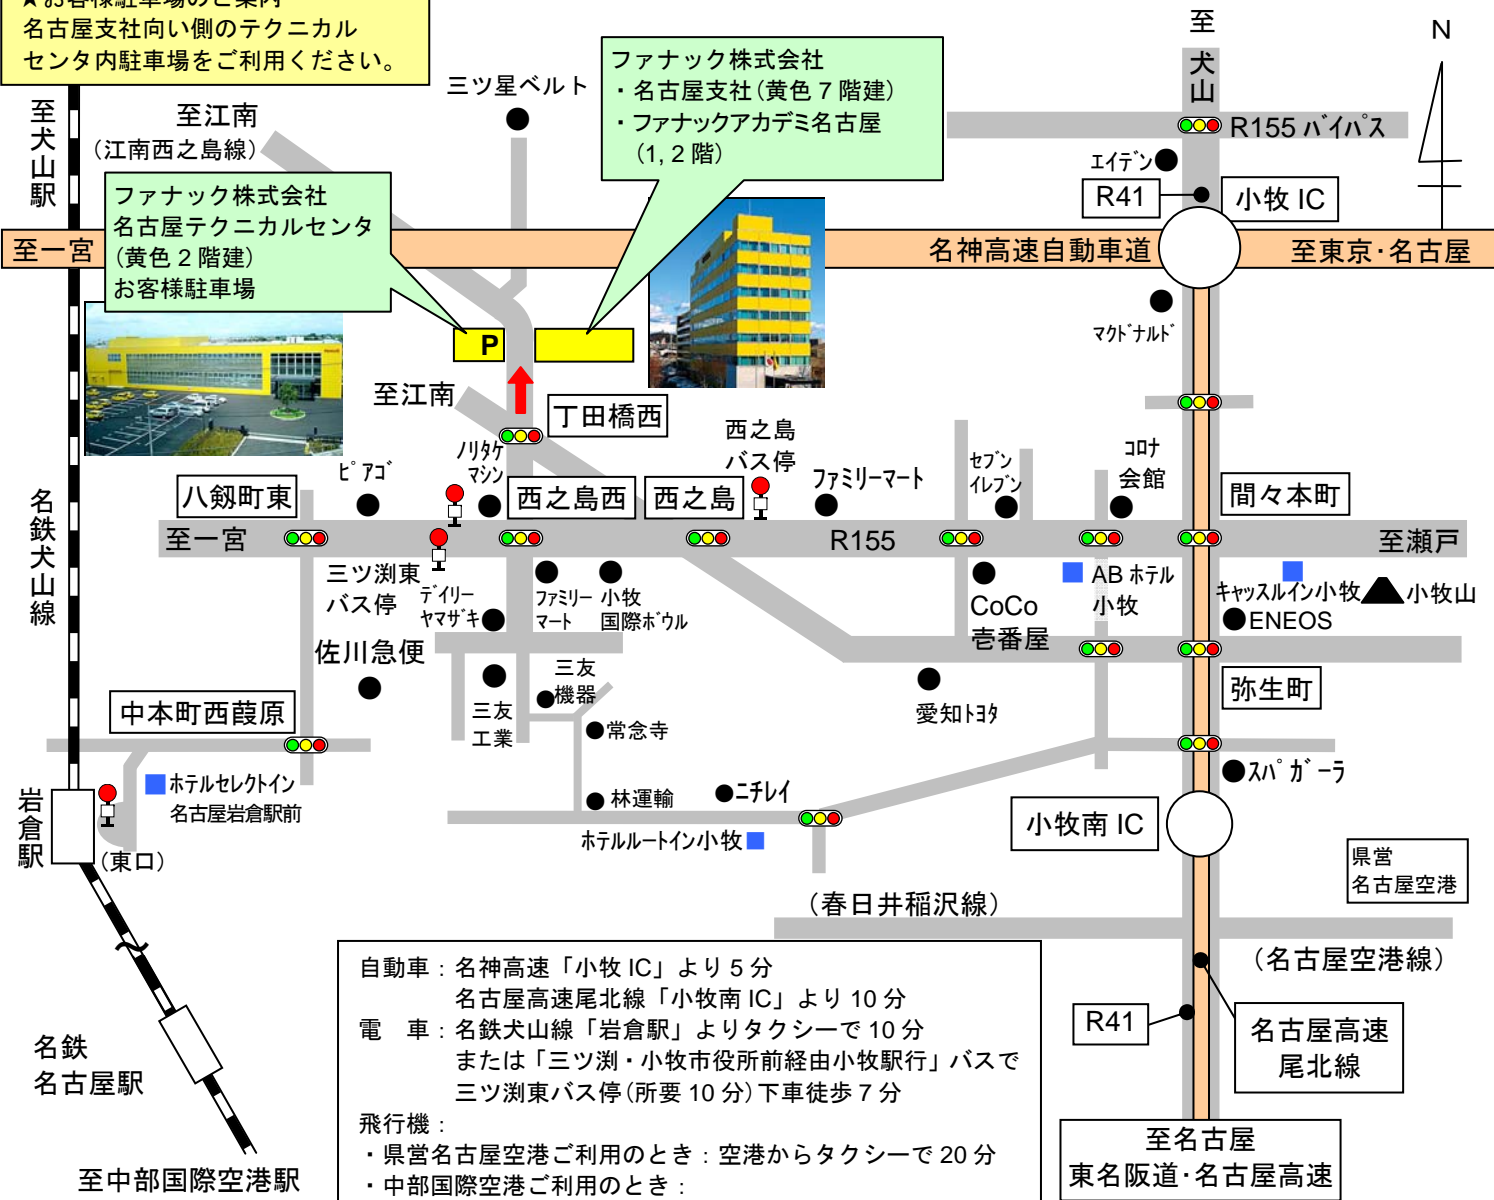

ファナック株式会社 名古屋支社・名古屋テクニカルセンタ ご案内図

★お客様駐車場のご案内
名古屋支社向い側のテクニカルセンタ内駐車場をご利用ください。

自動車：名神高速「小牧IC」より5分
名古屋高速尾北線「小牧南IC」より10分
電車：名鉄犬山線「岩倉駅」よりタクシーで10分
または「三ツ瀨・小牧市役所前經由小牧駅行」バスで
三ツ瀨東バス停(所要10分)下車徒歩7分
飛行機：
・県営名古屋空港ご利用のとき：空港からタクシーで20分
・中部国際空港ご利用のとき：
名鉄快速特急で中部国際空港駅から岩倉駅まで42分
徒歩：キャッスルイン小牧より徒歩15分
ホテルルートイン小牧より徒歩20分