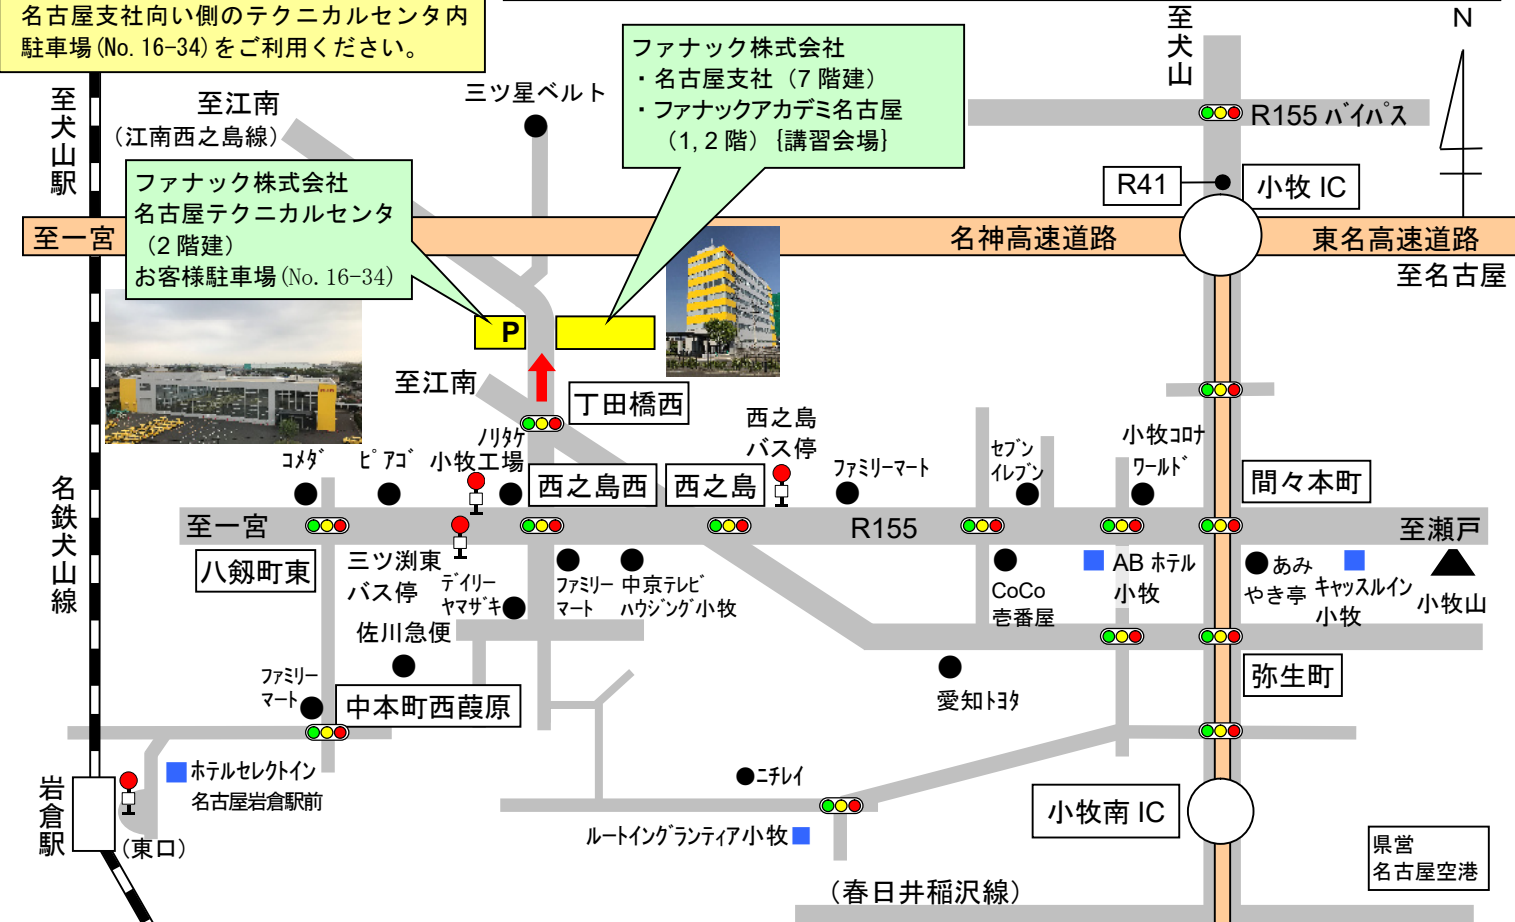

ファナック株式会社 名古屋支社・名古屋テクニカルセンタ ご案内図

★お客様駐車場のご案内
 名古屋支社向い側のテクニカルセンタ内
 駐車場 (No. 16-34) をご利用ください。

カーナビ目的地住所：愛知県小牧市三ツ淵 1832-1 ファナック株式会社名古屋テクニカルセンタ

ファナック株式会社 名古屋支社
 〒485-0077 愛知県小牧市西之島 1918-1

【FA セールス本部】

- ・FA 名古屋セールス一部、二部
- ・FA 営業技術部
電話：0568-73-7821 (代表)
FAX：0568-73-5387
- ・パワーモーションセールス部
電話：0568-73-3074 (代表)
FAX：0568-73-5387

【総務課】

- 電話：0568-73-7810 (代表)
FAX：0568-73-3799

自動車：名神高速「小牧 IC」より 5 分
 名古屋高速 11 号小牧線「小牧南 IC」より 10 分

電車：名鉄犬山線「岩倉駅」よりタクシーで 10 分
 または「三ツ淵・小牧市役所前經由小牧駅行」バスで
 三ツ淵東バス停 (所要 10 分) 下車徒歩 7 分

飛行機：

- ・県営名古屋空港ご利用のとき：空港からタクシーで 20 分
- ・中部国際空港ご利用のとき：
名鉄快速特急で中部国際空港駅から岩倉駅まで 42 分

徒歩：キャッスルイン小牧より徒歩 15 分
 ルートイングランティア小牧より徒歩 20 分

最寄りのビジネスホテルご案内

- ・AB ホテル小牧 Tel.0568-71-1005
- ・キャッスルイン小牧 Tel.0568-71-1230
- ・ルートイングランティア小牧 Tel.0568-71-0011
- ・小牧シティホテル (小牧駅前) Tel.0568-75-0075
- ・小牧セントラルホテル Tel.0568-77-0011
- ・ホテルセレクトイン名古屋岩倉駅前 Tel.0587-65-7771